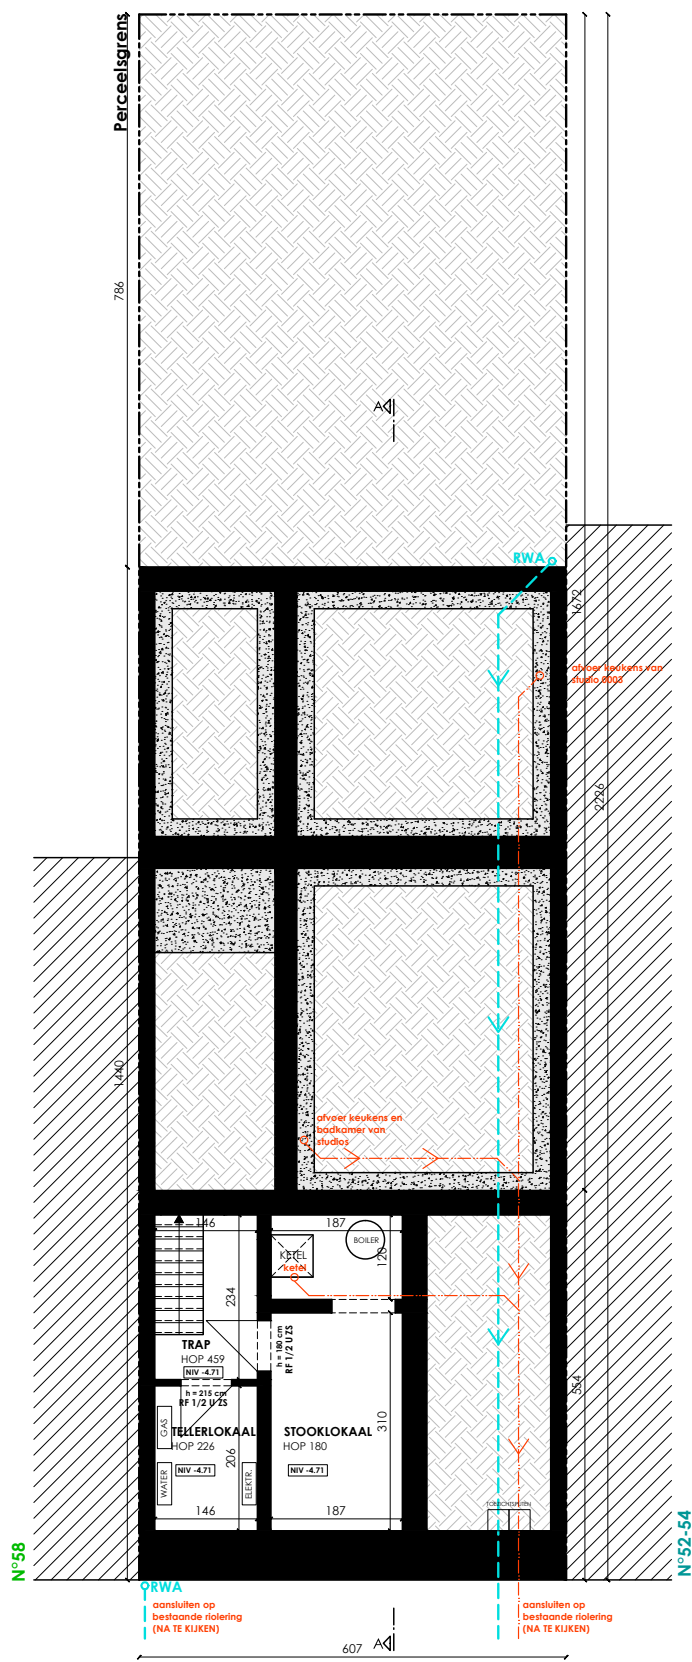

Residentie KATARINA

DIESTSEVEST 56 LEUVEN

KELDER

NIVEAU - 1

NIVEAU +1

NIVEAU +2

SNEDE

ACHTERGEVEL