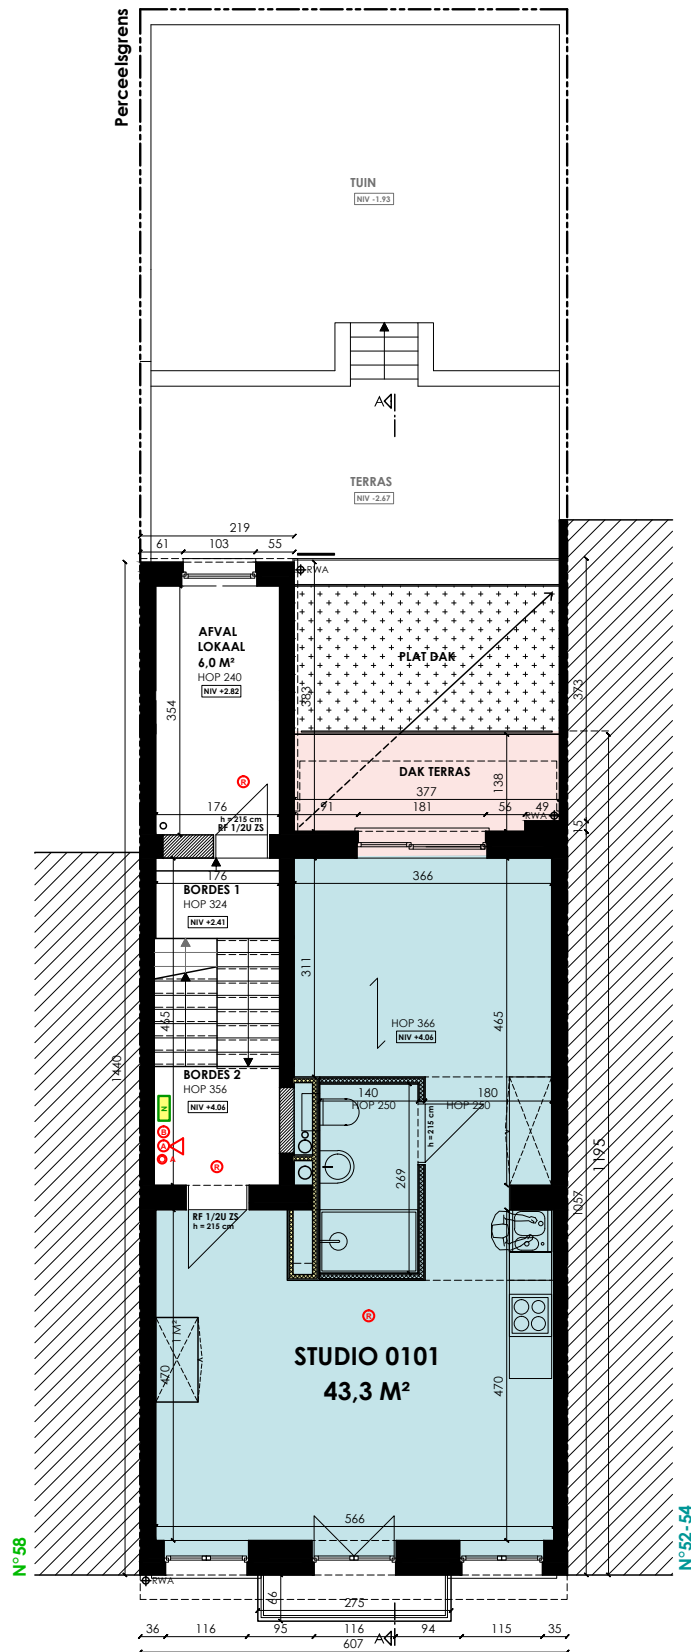

Residentie KATARINA

DIESTSEVEST 56 LEUVEN

KELDER

NIVEAU - 1

NIVEAU +1

NIVEAU +2

SNEDE

ACHTERGEVEL