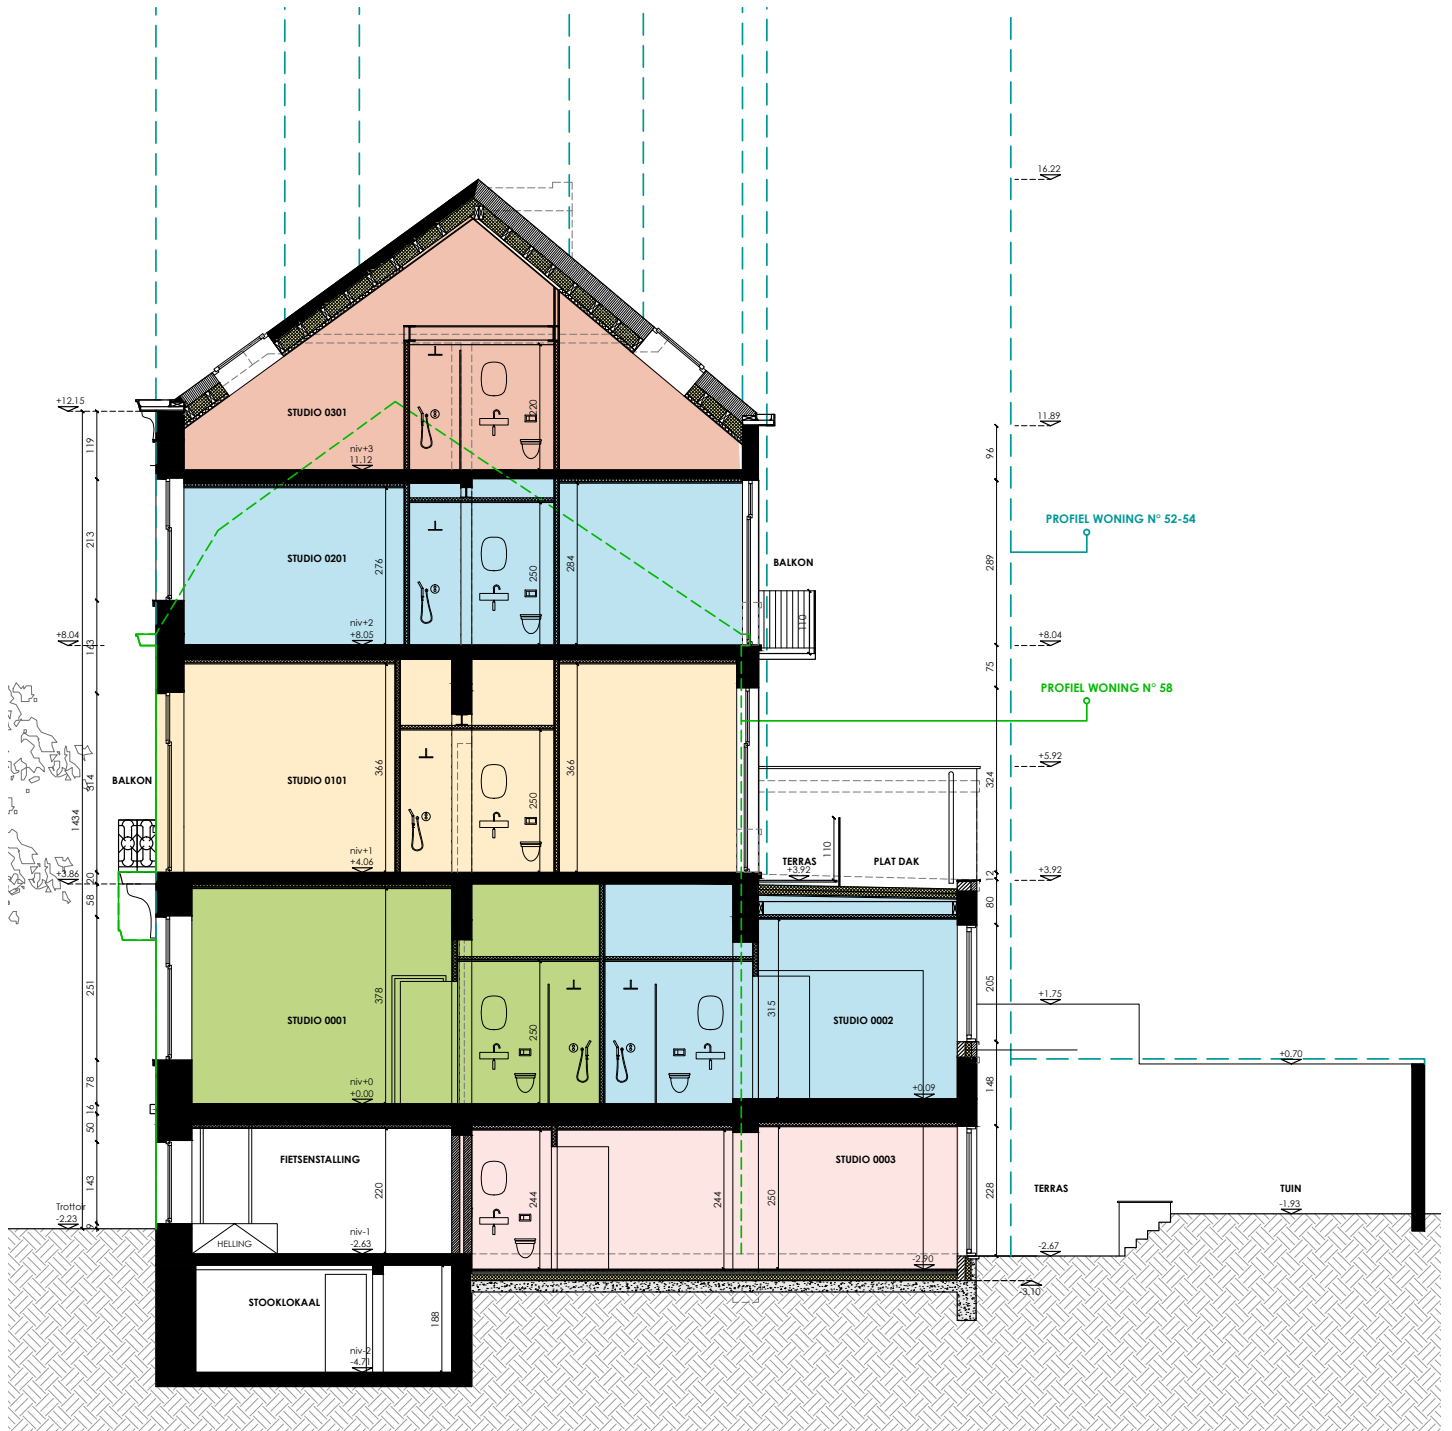

Residentie KATARINA

DIESTSEVEST 56 LEUVEN

KELDER

NIVEAU - 1

NIVEAU +1

NIVEAU +2

SNEDE

ACHTERGEVEL