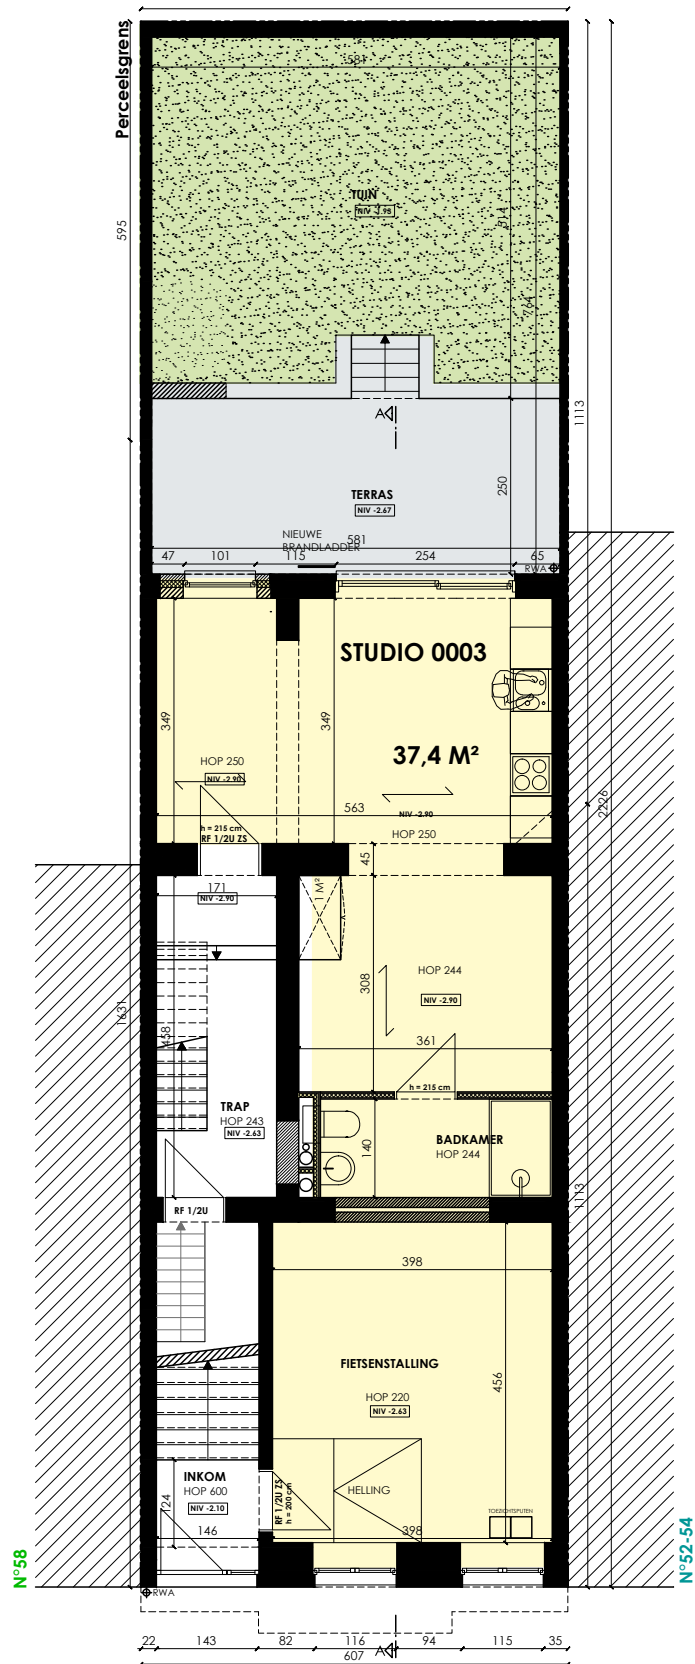

Residentie KATARINA

DIESTSEVEST 56 LEUVEN

KELDER

NIVEAU - 1

NIVEAU +1

NIVEAU +2

SNEDE

ACHTERGEVEL