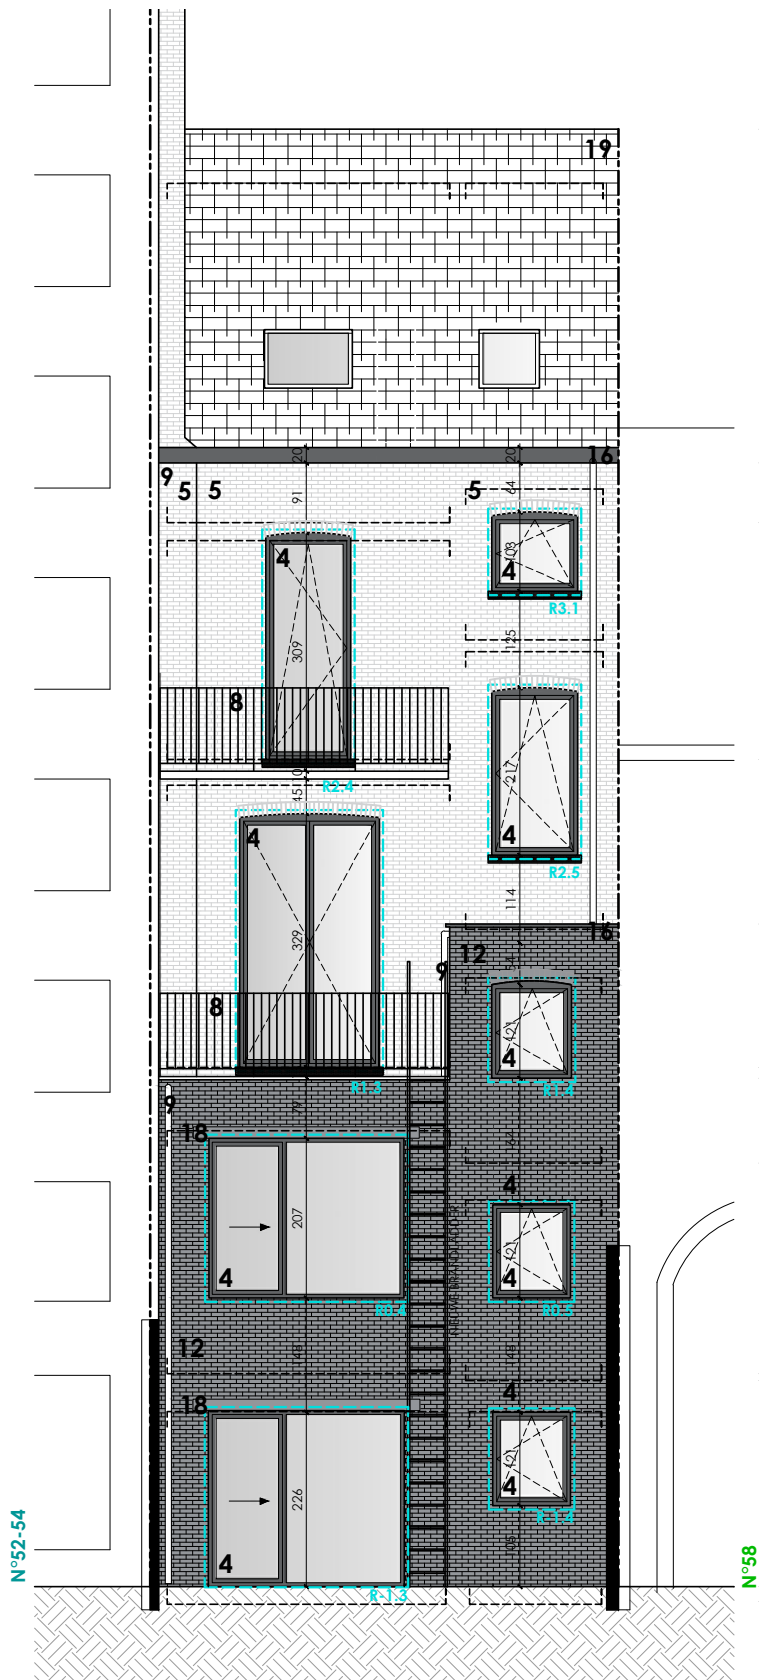

Residentie KATARINA

DIESTSEVEST 56 LEUVEN

KELDER

NIVEAU - 1

NIVEAU +1

NIVEAU +2

SNEDE

ACHTERGEVEL