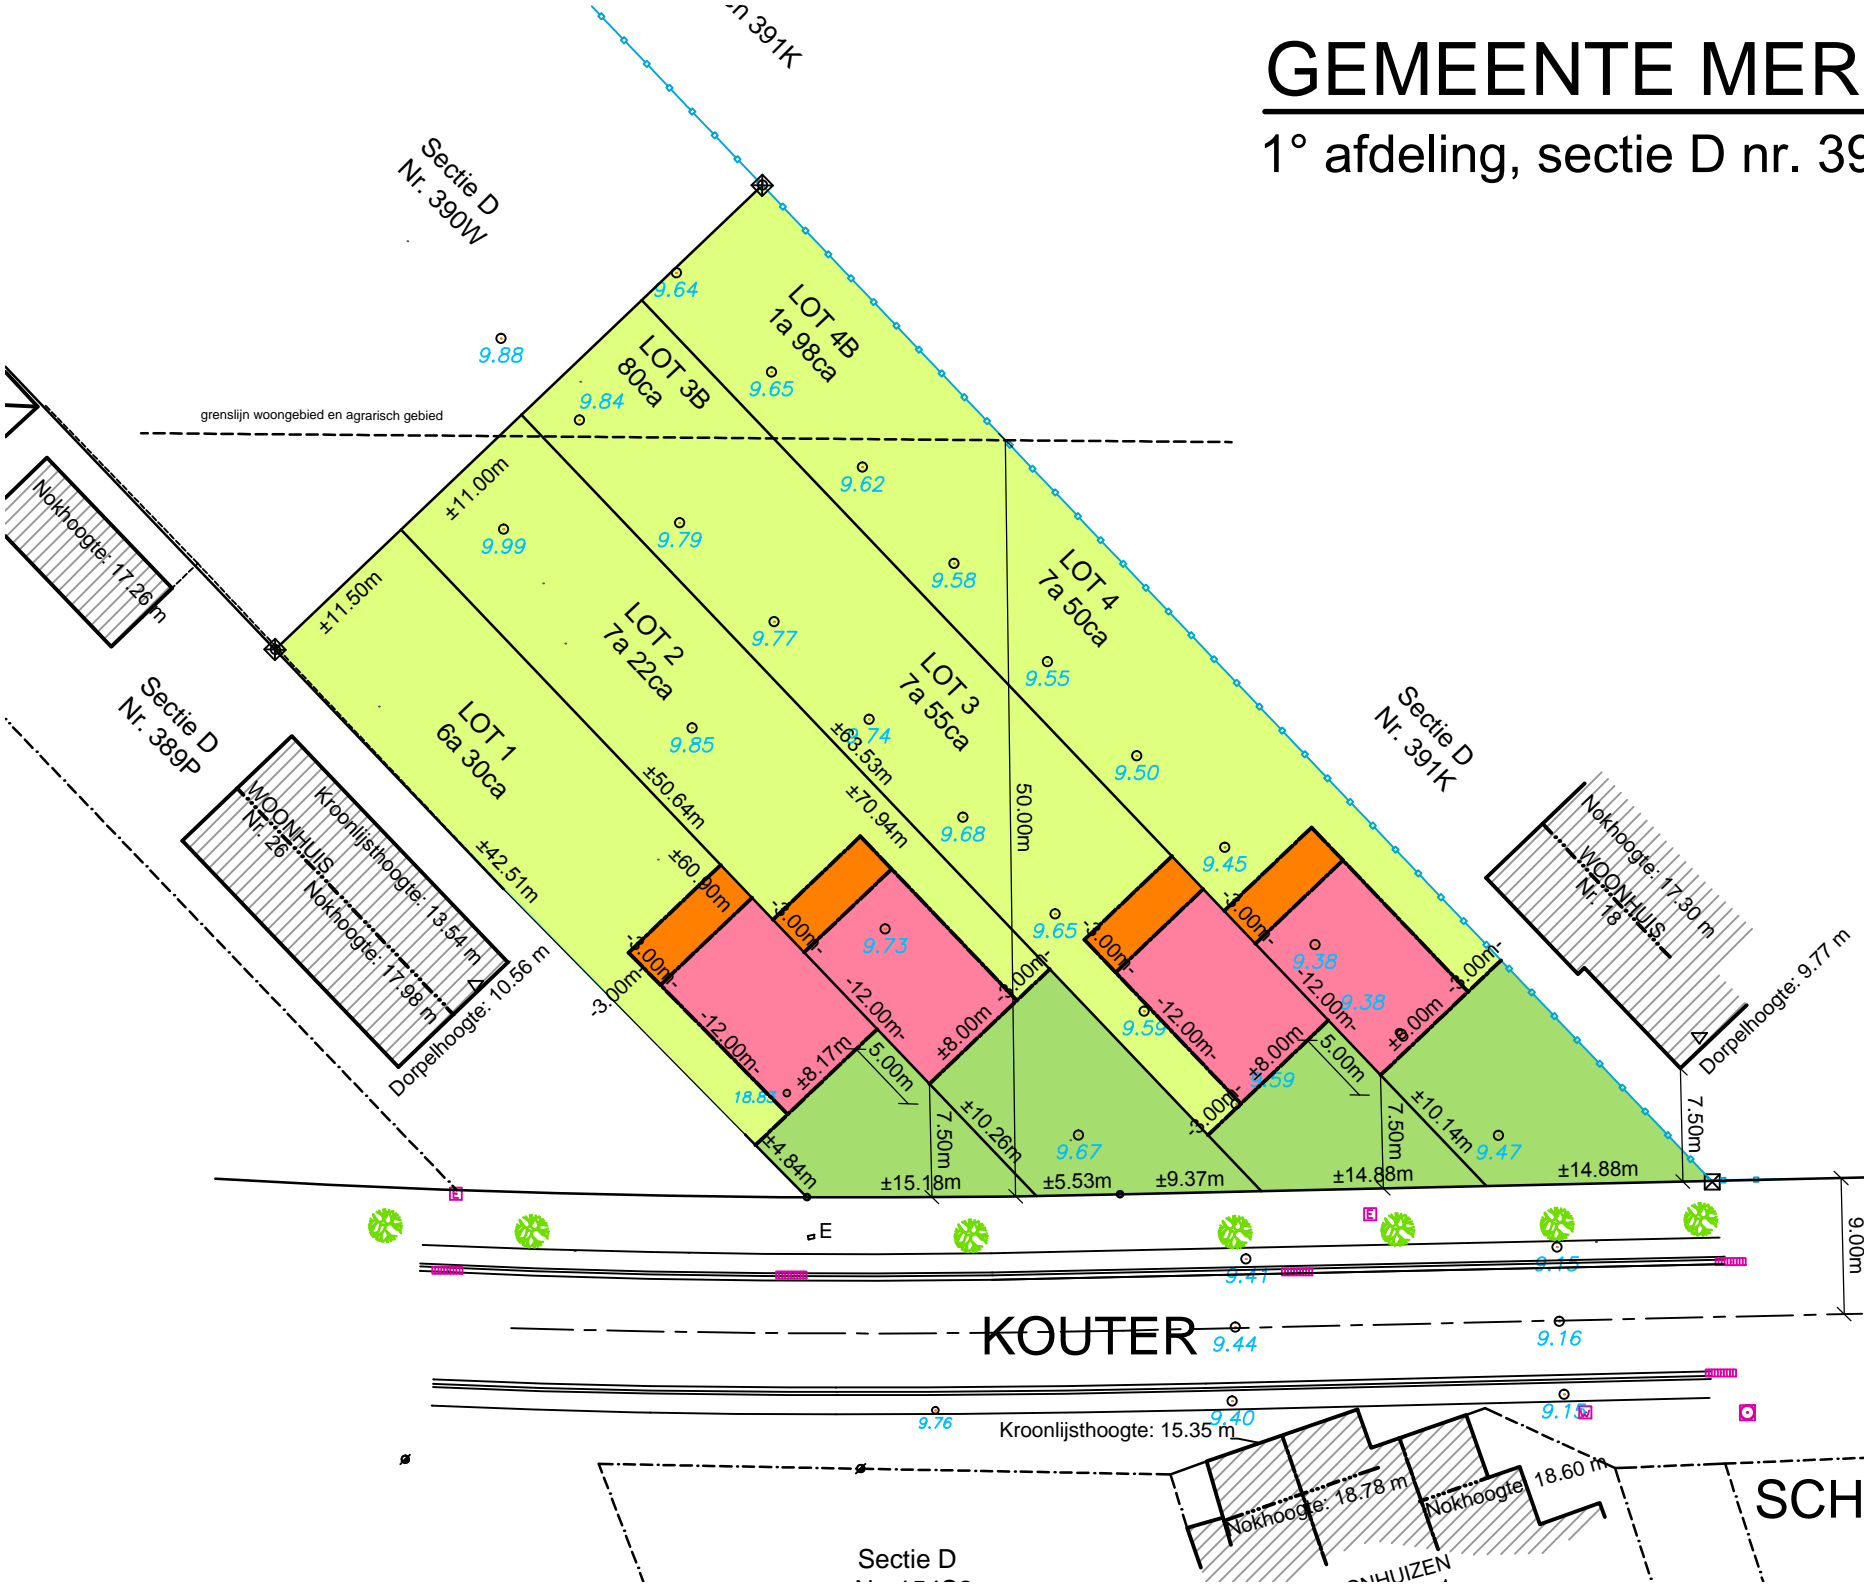

GEMEENTE MERCHTEM

1° afdeling, sectie D nr. 390X

KOUTER

SCHAAL 1/500