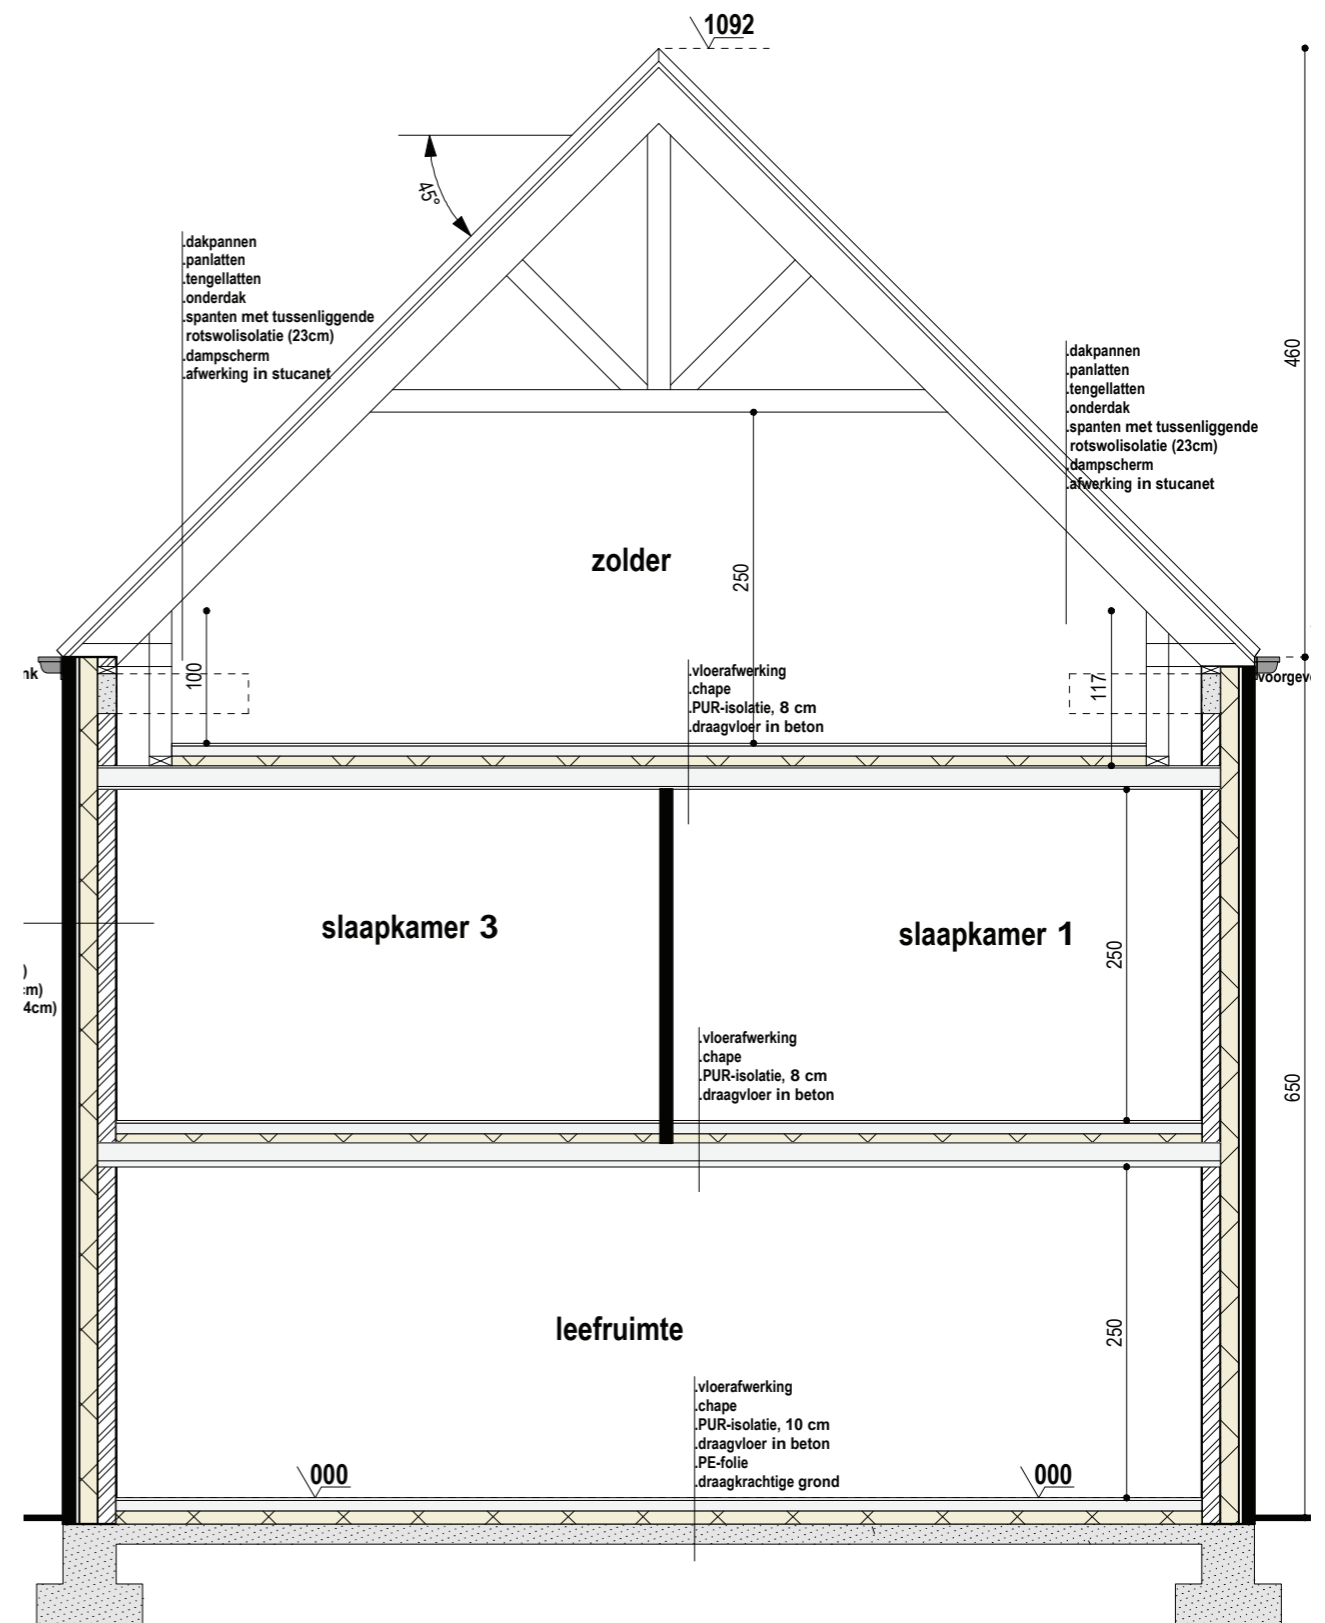

Project Oosthof WESTERLO

Info & Verkoop

0473 200 200
welkom@cm-vastgoed.be