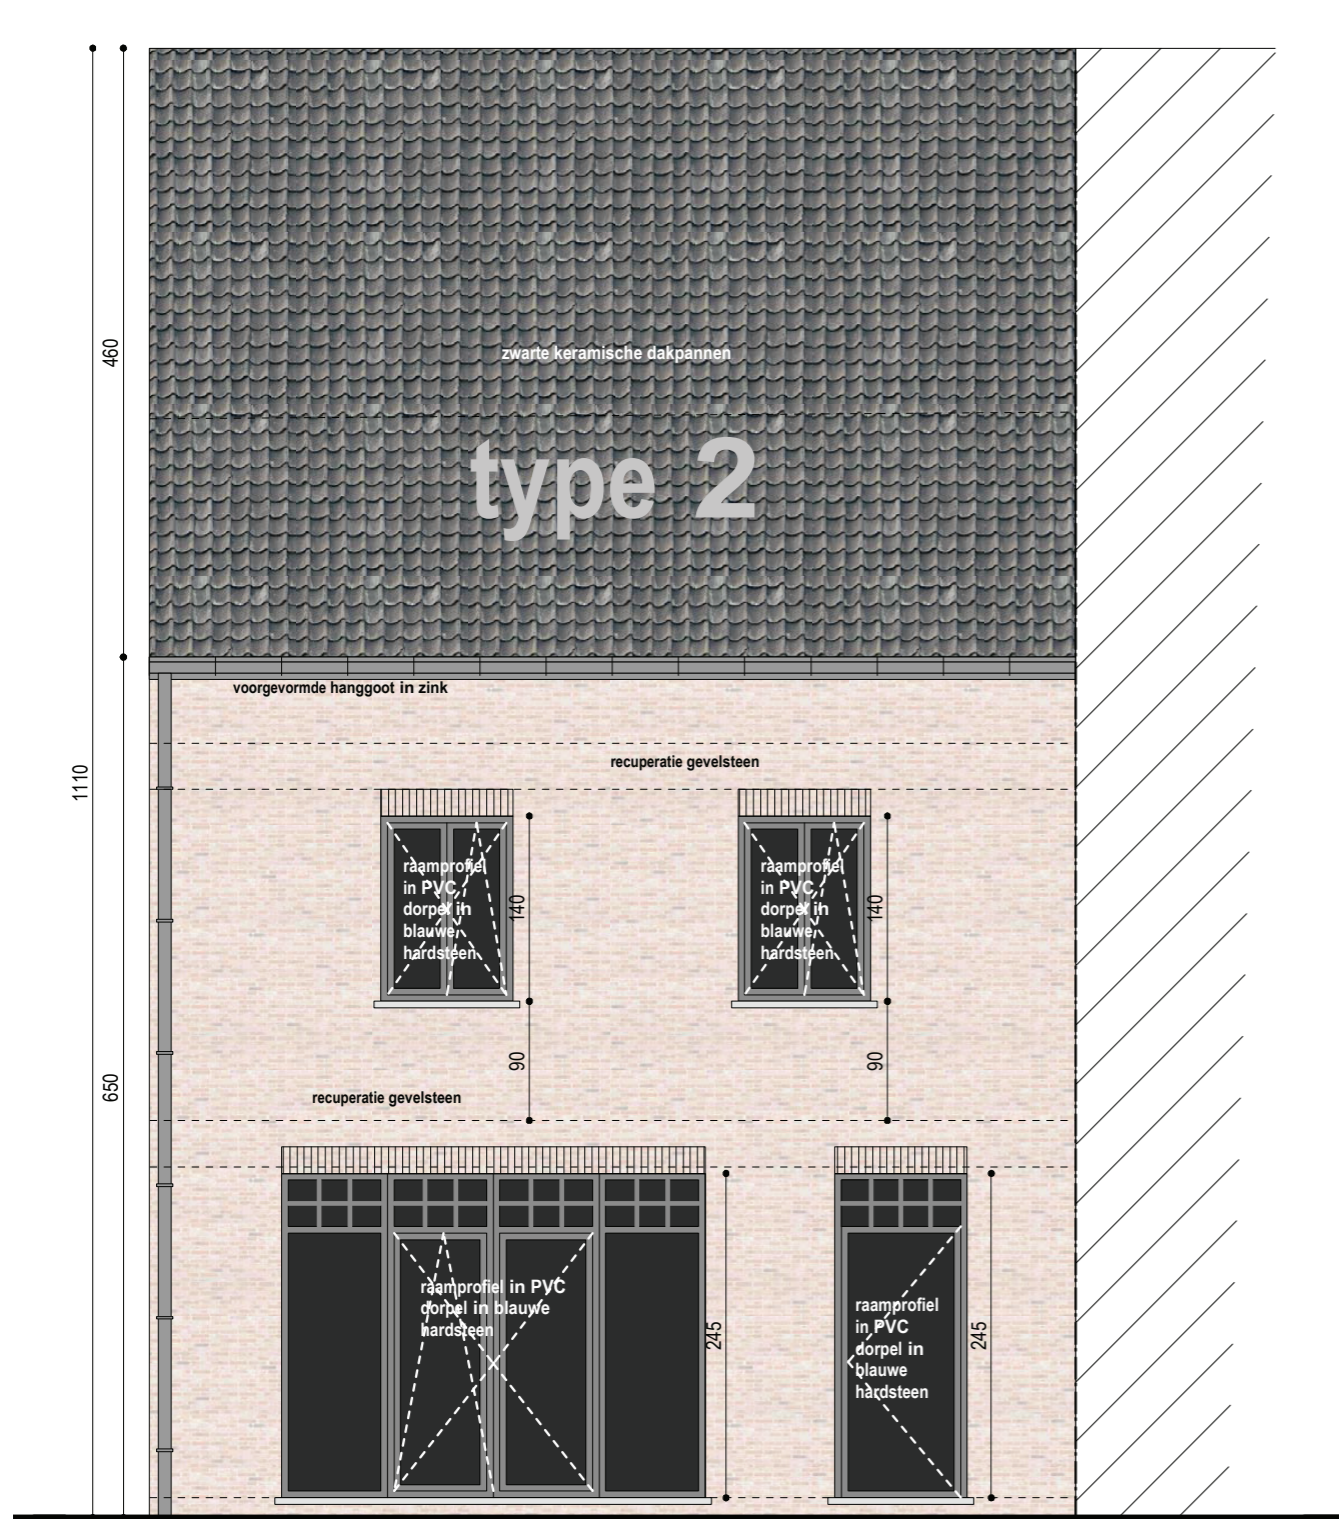

Project Oosthof WESTERLO

Info & Verkoop

0473 200 200
welkom@cm-vastgoed.be