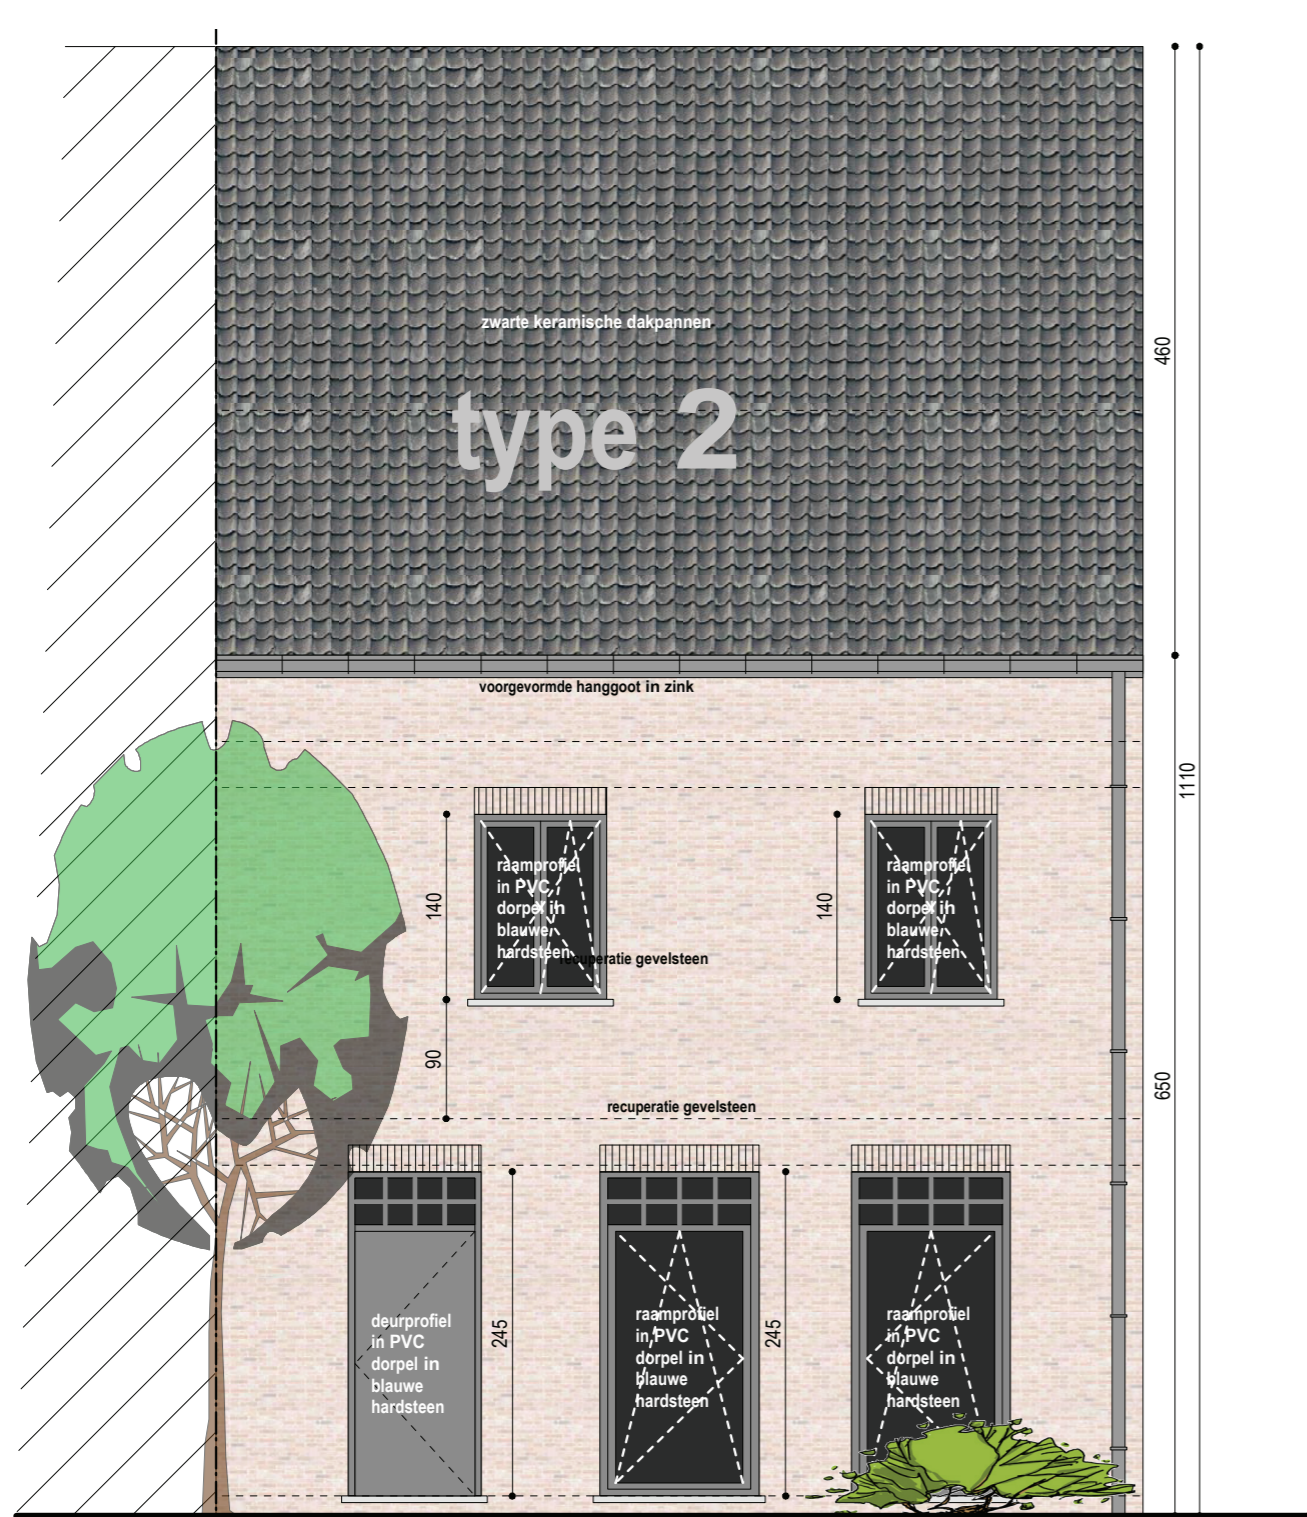

# Project Oosthof WESTERLO

**Info & Verkoop**

**0473 200 200**  
welkom@cm-vastgoed.be

**Project Oosthof  
WESTERLO**

**Info & Verkoop**

**0473 200 200**  
 welkom@cm-vastgoed.be

Project Oosthof  
WESTERLO

Info & Verkoop