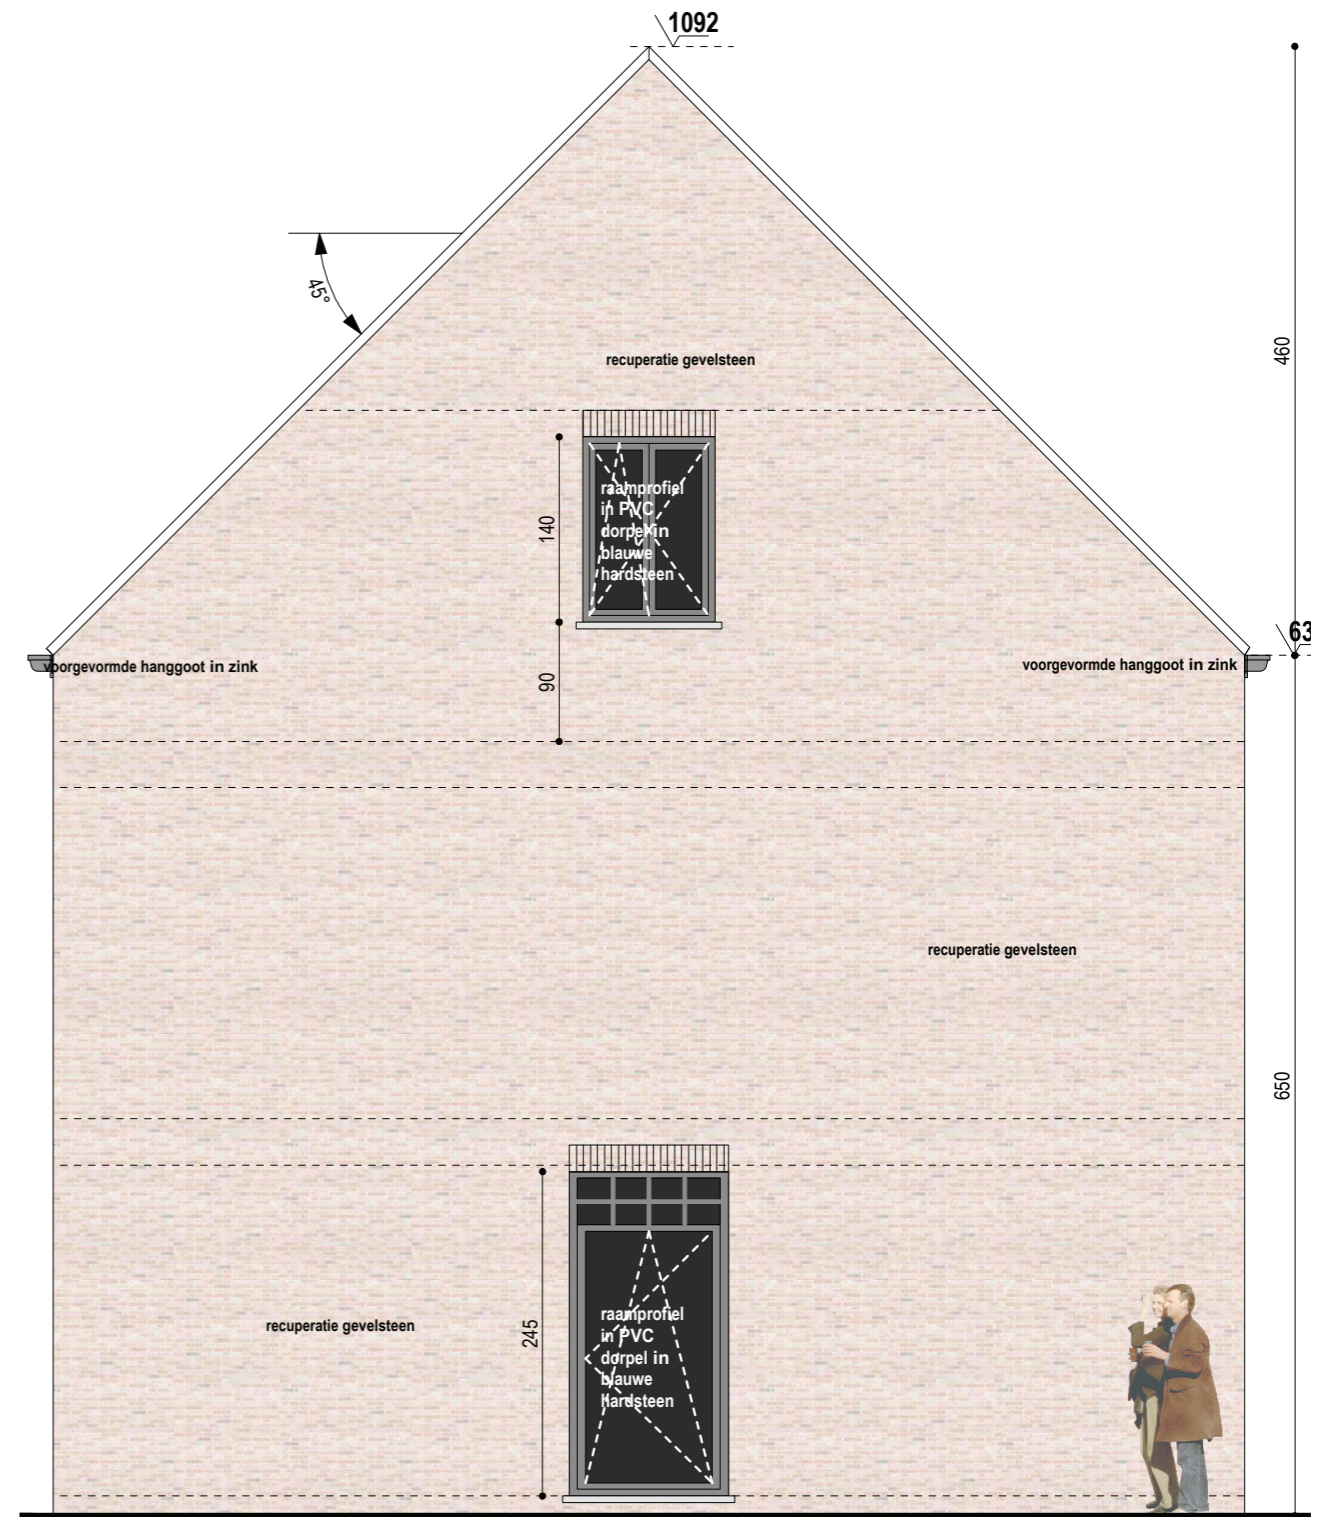

# Project Oosthof WESTERLO

**Info & Verkoop**

**0473 200 200**  
welkom@cm-vastgoed.be

**Project Oosthof  
WESTERLO**

**Info & Verkoop**

**0473 200 200**  
 welkom@cm-vastgoed.be

Project Oosthof  
WESTERLO

Info & Verkoop