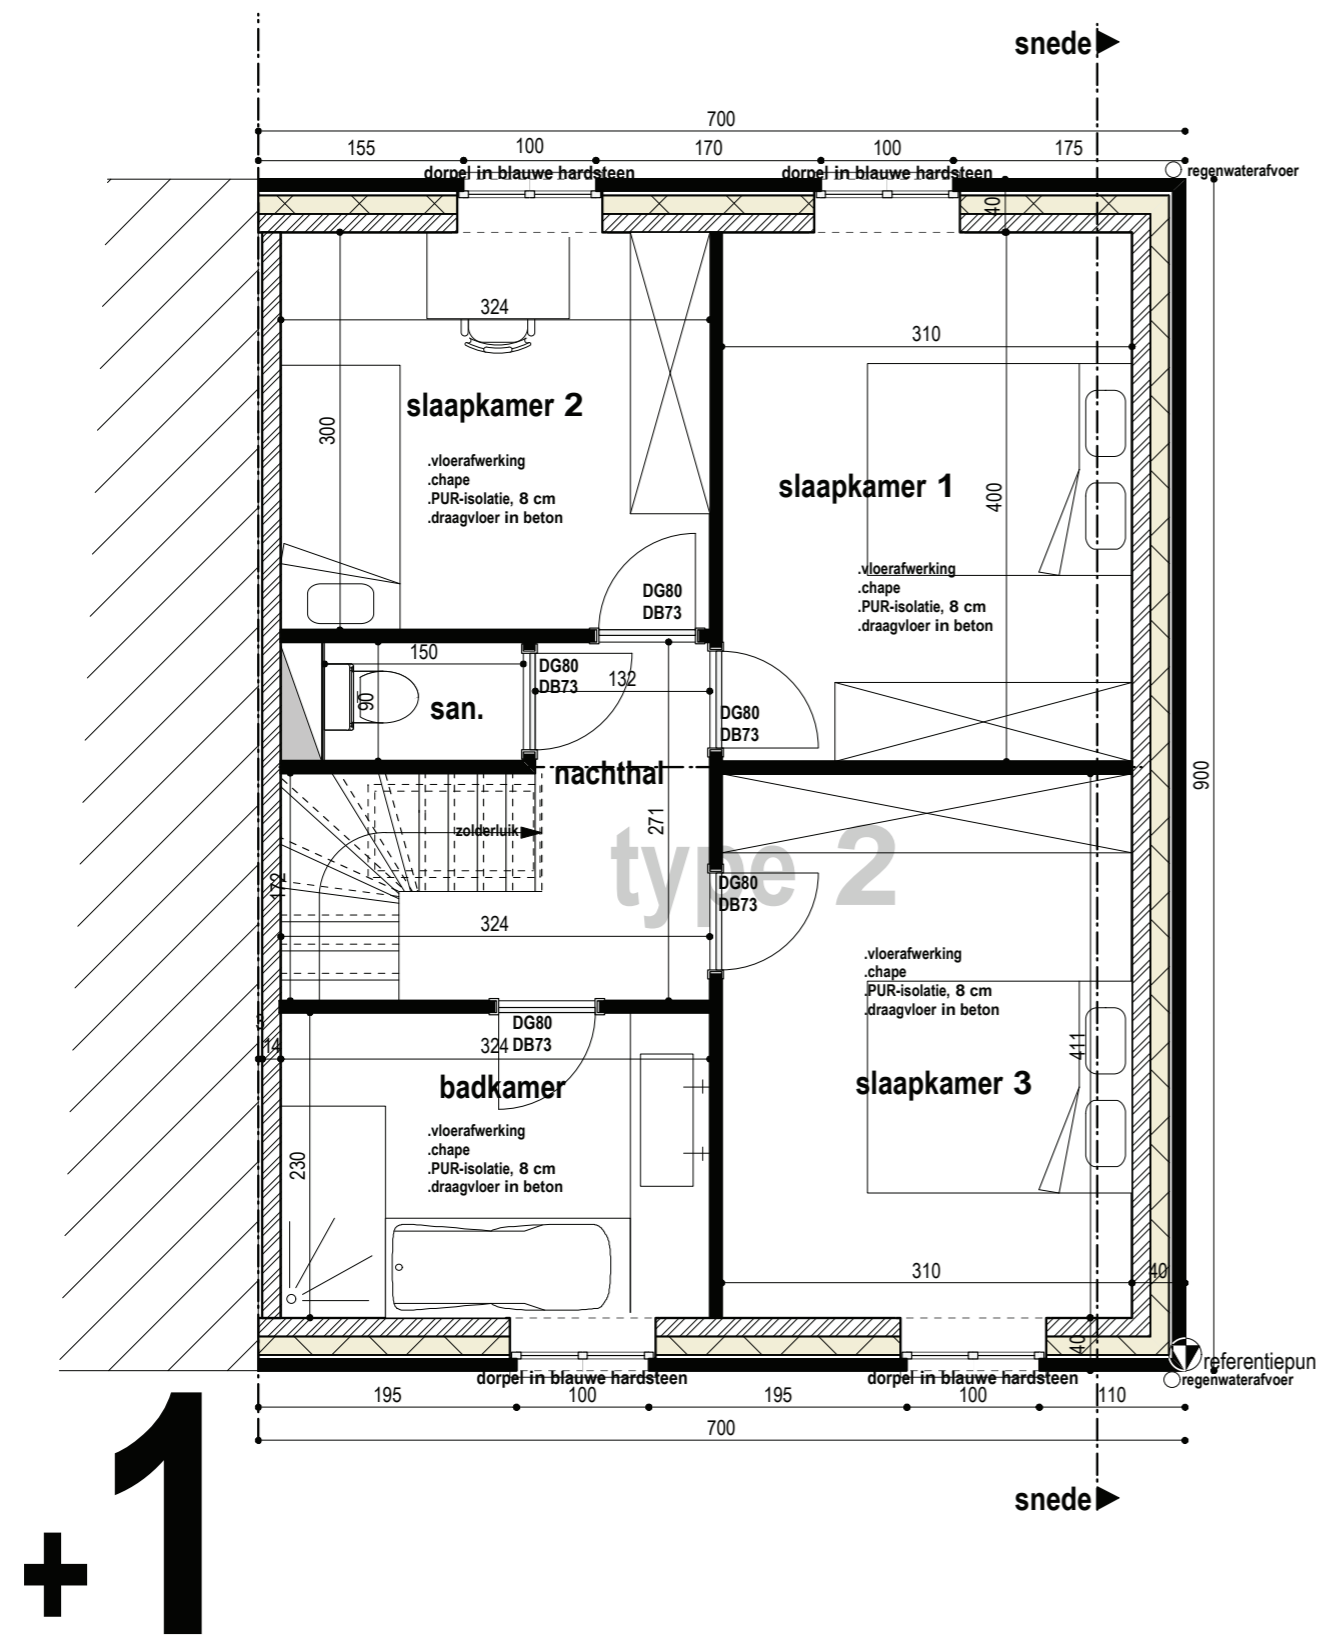

# Project Oosthof WESTERLO

**Info & Verkoop**

**0473 200 200**  
welkom@cm-vastgoed.be

**Project Oosthof  
WESTERLO**

**Info & Verkoop**

**0473 200 200**  
 welkom@cm-vastgoed.be

Project Oosthof  
WESTERLO

Info & Verkoop