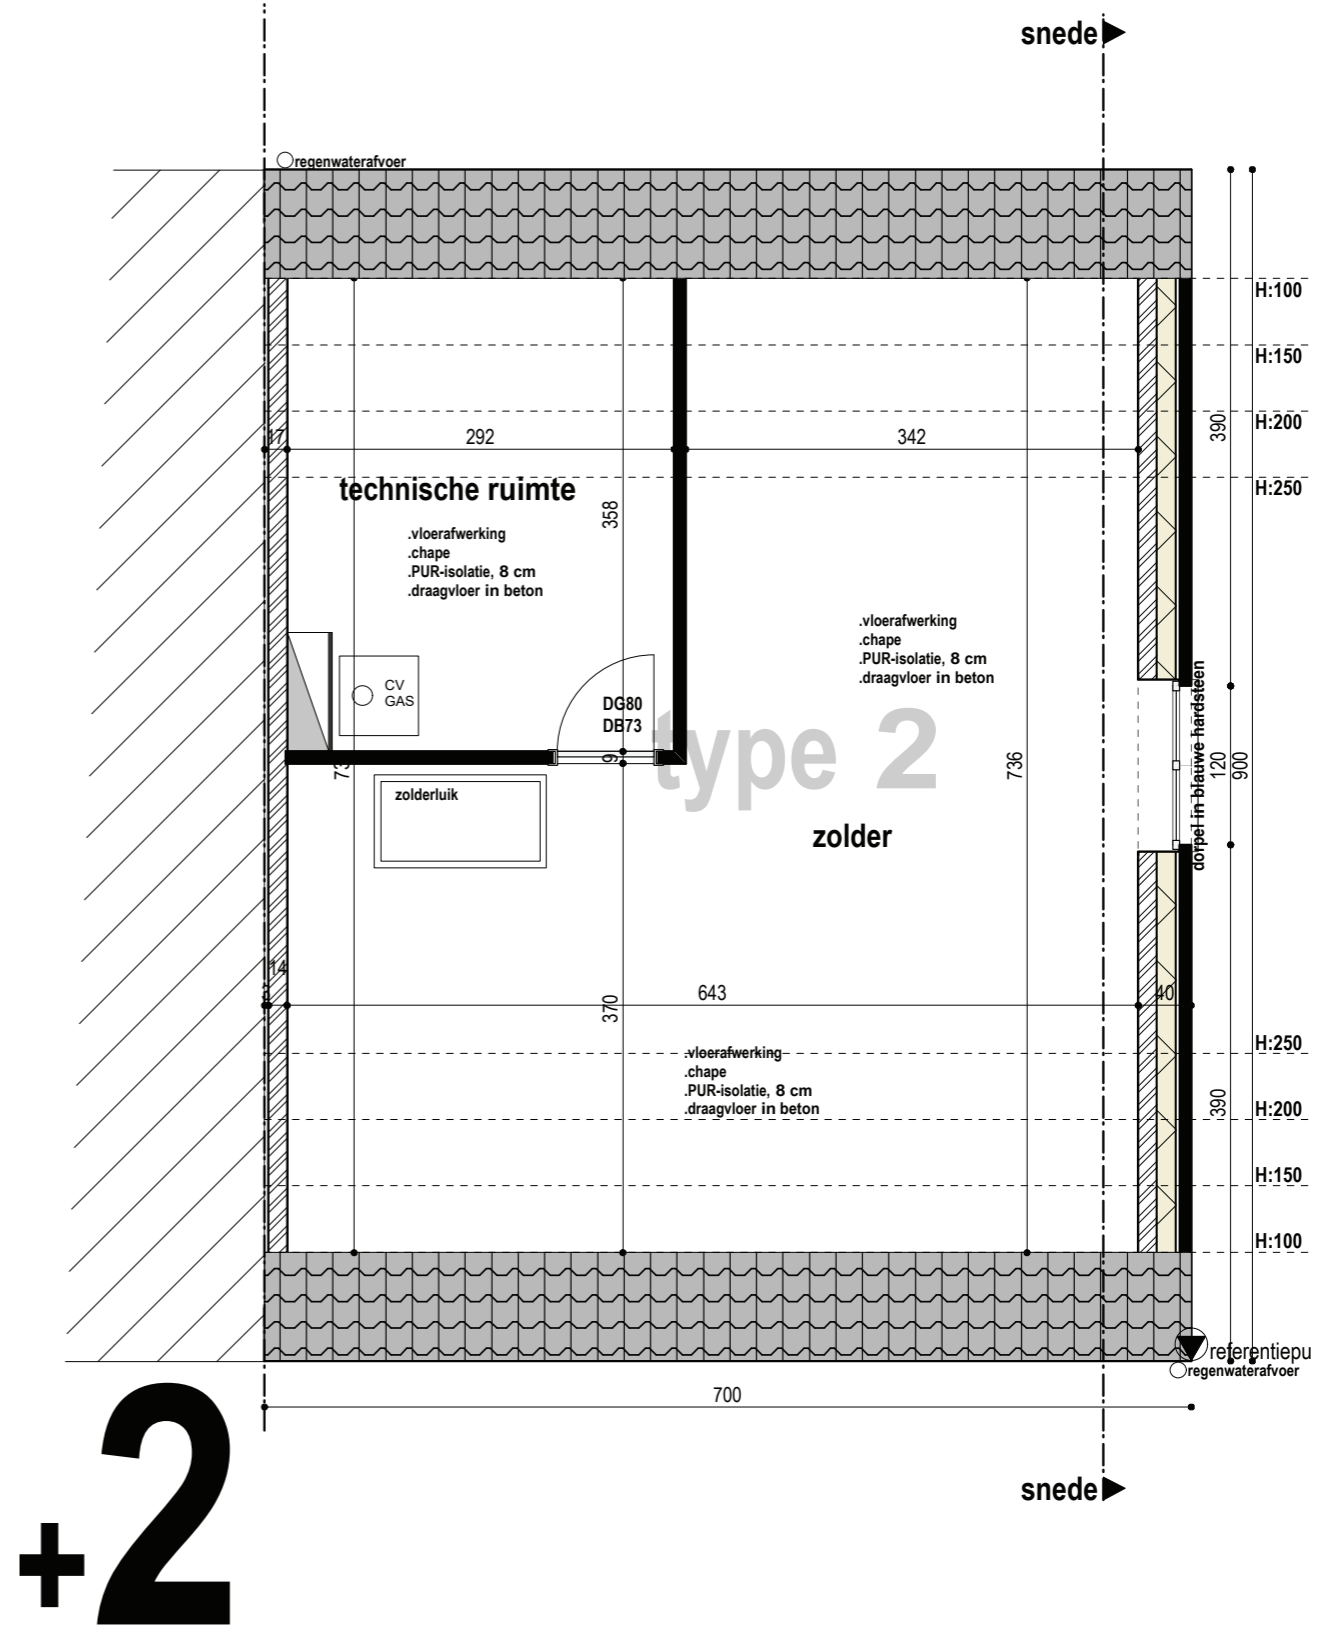

# Project Oosthof WESTERLO

**Info & Verkoop**

**0473 200 200**  
welkom@cm-vastgoed.be

**Project Oosthof  
WESTERLO**

**Info & Verkoop**

**0473 200 200**  
 welkom@cm-vastgoed.be

Project Oosthof  
WESTERLO

Info & Verkoop