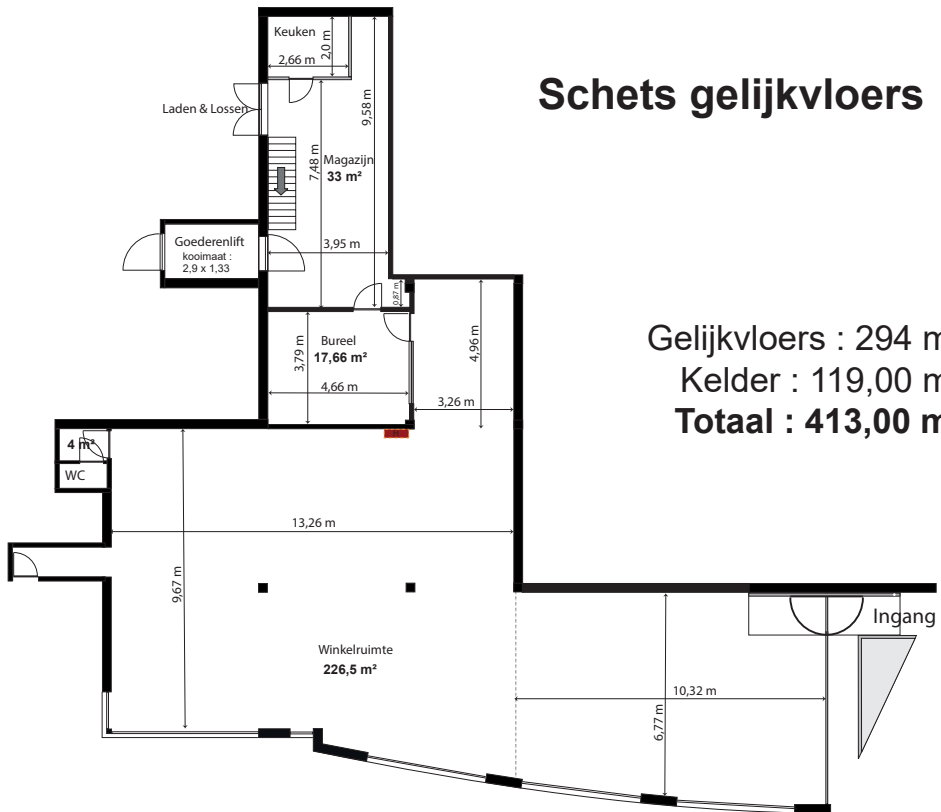

# Schets gelijkvloers

Gelijkvloers : 294 m<sup>2</sup>

Kelder : 119,00 m<sup>2</sup>

**Totaal : 413,00 m<sup>2</sup>**