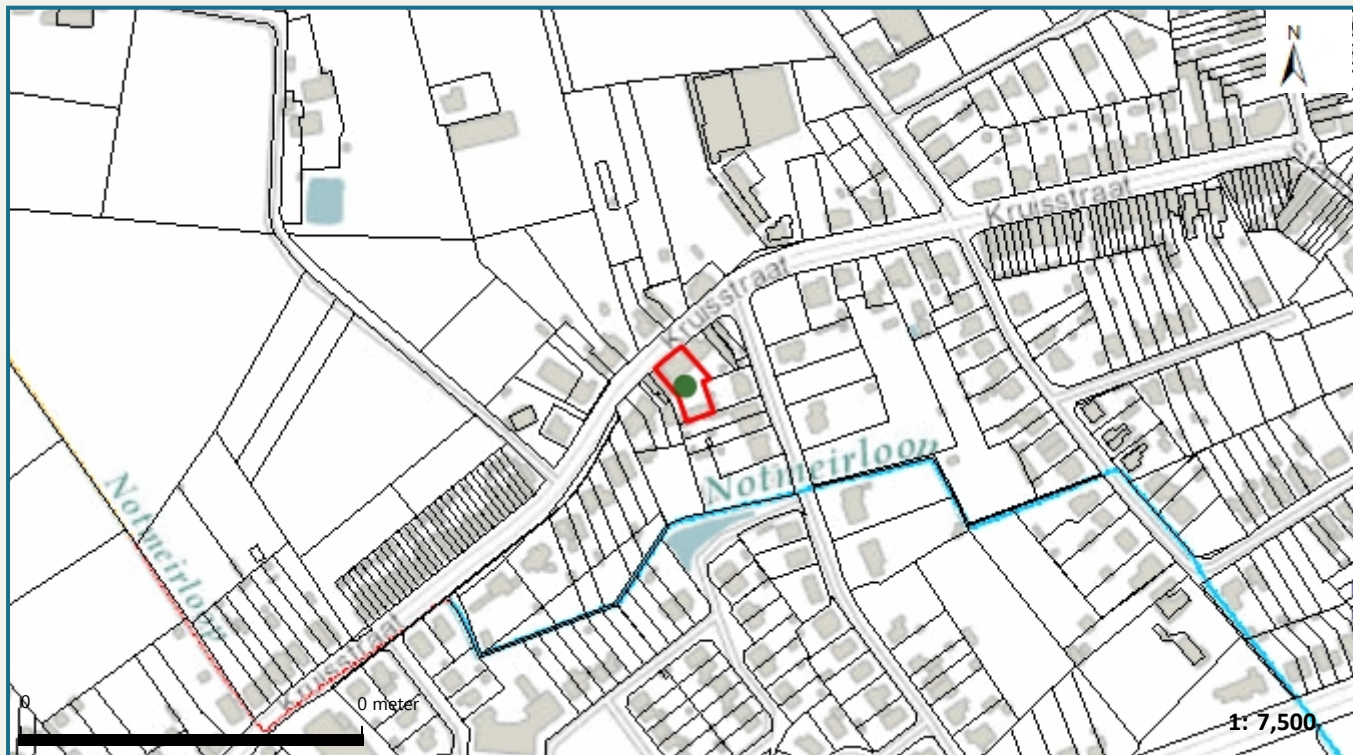

Vlaanderen
is milieu

Kaartafdruk Risicozones overstromingen m.b.t. de natuurrampenverzekering

Versie kaart: februari 2007

Het perceel te Duffel, afdeling 1, sectie E met perceelnummer 0376/00A007
bevindt zich niet in een risicozone voor overstromingen

Waterbeheerder: Provincie Antwerpen

Datum kaartafdruk: 20/03/2017

Voor meer beleidsinformatie: www.integraalwaterbeleid.be

Voor meer kaartmateriaal: www.waterinfo.be/watertoets

Legende

- Kadastrale Percelen 2015
- Aslijnen Waterlopen
- Bevaarbaar
- Onbevaarbaar cat. 1
- Onbevaarbaar cat. 2
- Onbevaarbaar cat. 3
- Niet Geklasseerd
- Risicozones overstromingen 2007